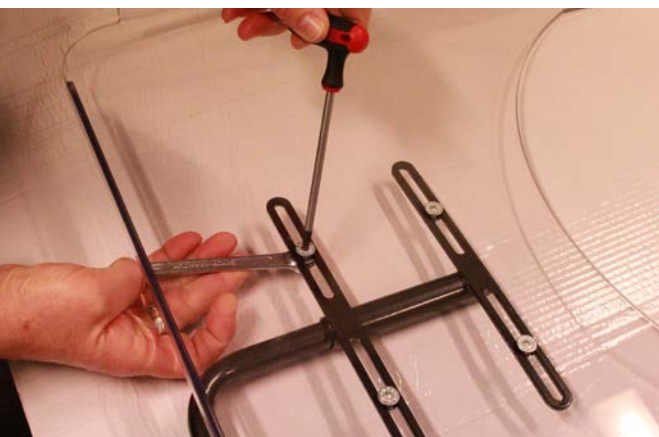

## MONTERING AV NEDFELLBART BRETT VOKSEN/ABC

- 1) Begynn med å løfte armstøtten ut av breddejusteringen.

- 2) Sett inn brettfestet på høydejusteringen.

- 3) Når brettet sitter i ønsket høyde, strammer du sperreskruen med sekskantnøkkel nummer 4.

- 4) Tre stålrøret inn i brettfestet og sett endestykket på plass.

- 5) Sett brettet inn i festet på armstøtten.

- 6) Dra i spaken for å låse brettet i ønsket posisjon.

- 7) Sett endestykket på plass.

- 8) Hvis du vil justere brettet sidelengs, bruker du sekskantnøkkel nummer 4 til skruen og fastnøkkel nummer 10 til mutteren.