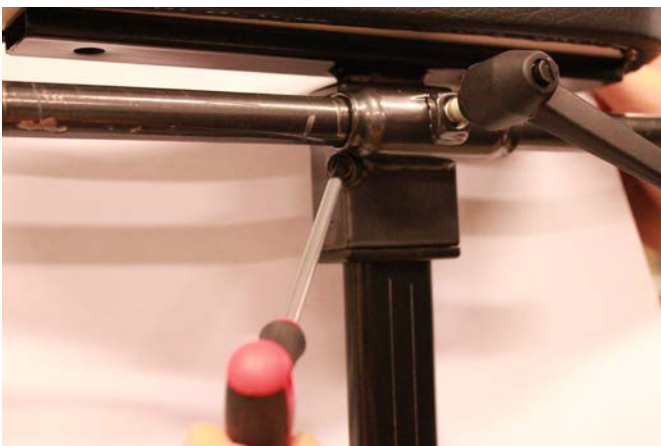

## MONTERING AV NEDFELLBART BRETT VOKSEN/ABC

- 1) Begynn med å løfte armstøtten ut av breddejusteringen.

- 2) Sett inn brettfestet på høydejusteringen.

- 3) Når brettet sitter i ønsket høyde, strammer du sperreskruen med sekskantnøkkel nummer 4.

- 4) Tre stålrøret inn i brettfestet og sett endestykket på plass.

- 5) Sett brettet inn i festet på armstøtten.

- 6) Dra i spaken for å låse brettet i ønsket posisjon.

- 7) Sett endestykket på plass.

- 8) Hvis du vil justere brettet sidelengs, bruker du sekskantnøkkel nummer 4 til skruen og fastnøkkel nummer 10 til mutteren.