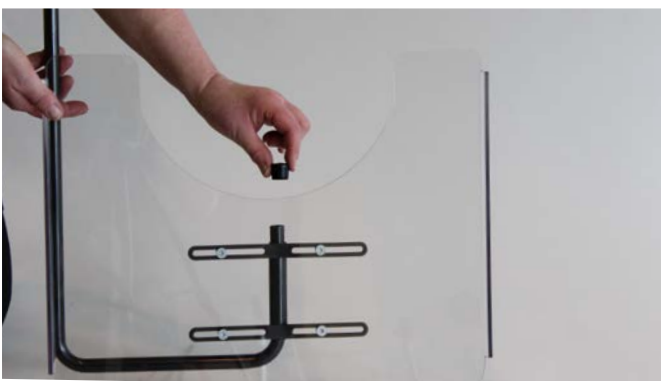

## MONTERING AV NEDFELLBART BRETT VOKSEN/ABC

- 1) Begynn med å løfte armstøtten ut av breddejusteringen.

- 2) Sett inn brettfestet på høydejusteringen.

- 3) Når brettet sitter i ønsket høyde, strammer du sperreskruen med sekskantnøkkel nummer 4.

- 4) Tre stålrøret inn i brettfestet og sett endestykket på plass.

- 5) Sett brettet inn i festet på armstøtten.

- 6) Dra i spaken for å låse brettet i ønsket posisjon.

- 7) Sett endestykket på plass.

- 8) Hvis du vil justere brettet sidelengs, bruker du sekskantnøkkel nummer 4 til skruen og fastnøkkel nummer 10 til mutteren.